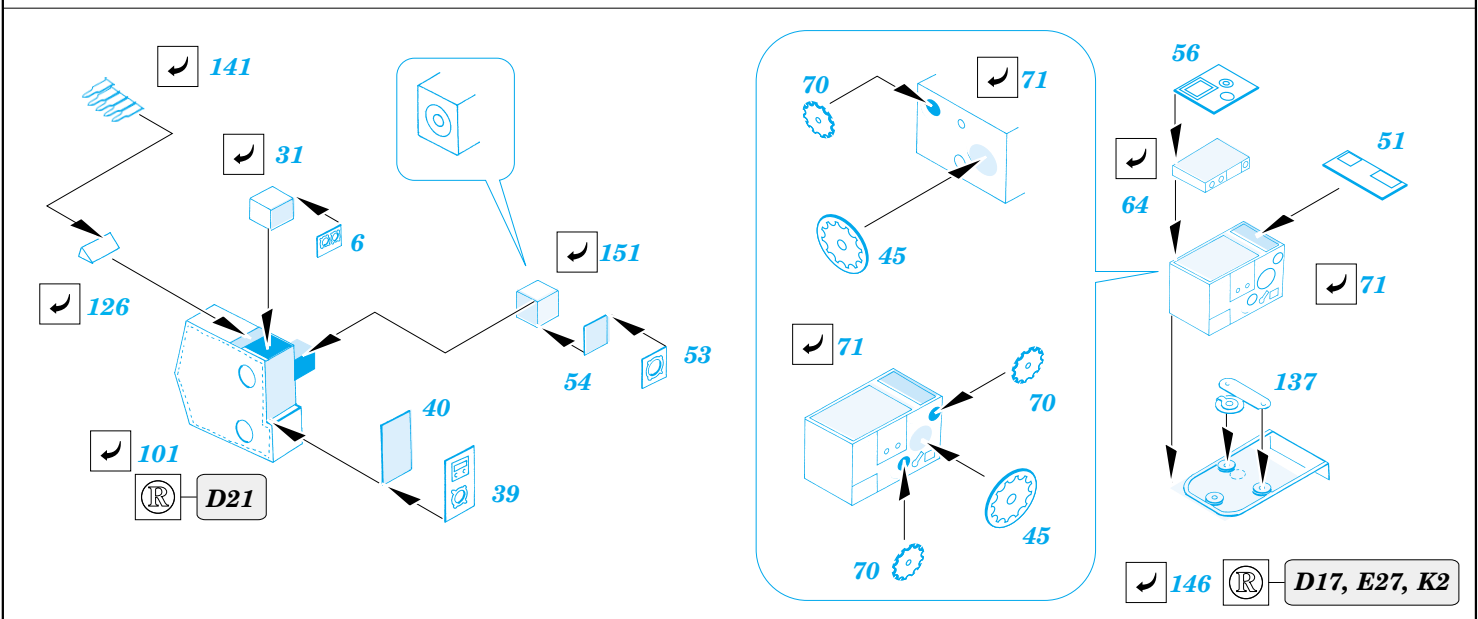

He 177 Greif interior

eduard

49 365

1/48 scale detail set for MPM kit • sada detailů pro model 1/35 MPM

- APPLY EXPRESS MASK AND PAINT BEFORE GLUING
POUÍTE EXPRESNÍ MASKU NABARVIT PŘED SLEPENÍM
- SYMMETRICAL ASSEMBLY
SYMETRICKÁ MONTÁŽ
- REMOVE
ODSTRANIT
- GRIND
OBROUSIT
- DRILL HOLE
VRTAT OTVOR
- BEND
OHNOUT
- OPTION
VOLBA
- REPLACE
NAHRADIT

- ORIGINAL KIT PARTS
PŮVODNÍ DÍLY STAVEBNICE
- PHOTO-ETCHED PARTS
LEPTANÉ DÍLY
- PARTS TO BE REMOVED
DÍLY K ODSTRANĚNÍ
- FILL
TMELIT

REFERENCES:

- MODEL FAN #2 / 2001
- MINIREPLIKA #1 / 2003
- MINIREPLIKA #2 / 2003
- MINIREPLIKA #1 / 2004
- REPLIC #4 / 2001
- HE 177 GREIFWYDAWNICTWO MILITARIA