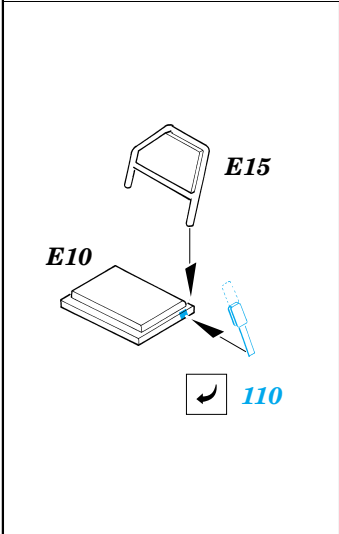

He 177 Greif interior

eduard

49 365

1/48 scale detail set for MPM kit • sada detailů pro model 1/35 MPM

- APPLY EXPRESS MASK AND PAINT BEFORE GLUING
POUÍTE EXPRESNÍ MASKU NABARVIT PŘED SLEPENÍM
- SYMMETRICAL ASSEMBLY
SYMETRICKÁ MONTÁŽ
- REMOVE
ODSTRANIT
- GRIND
OBROUSIT
- DRILL HOLE
VRTAT OTVOR
- BEND
OHNOUT
- OPTION
VOLBA
- REPLACE
NAHRADIT

- ORIGINAL KIT PARTS
PŮVODNÍ DÍLY STAVEBNICE
- PHOTO-ETCHED PARTS
LEPTANÉ DÍLY
- PARTS TO BE REMOVED
DÍLY K ODSTRANĚNÍ
- FILL
TMELIT

REFERENCES:

- MODEL FAN #2 / 2001
- MINIREPLIKA #1 / 2003
- MINIREPLIKA #2 / 2003
- MINIREPLIKA #1 / 2004
- REPLIC #4 / 2001
- HE 177 GREIFWYDAWNICTWO MILITARIA