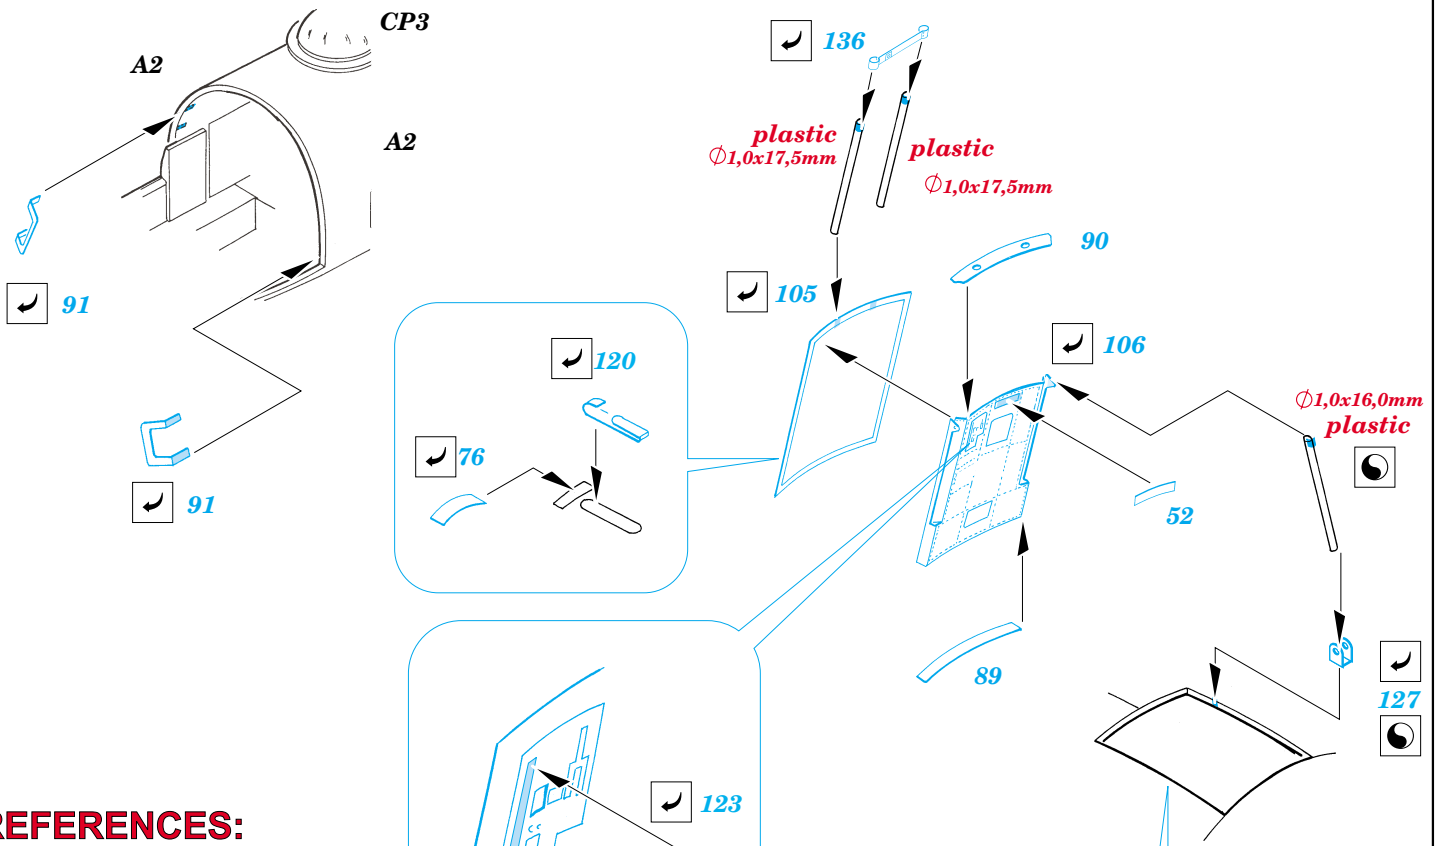

He 177 Greif interior

eduard

49 365

1/48 scale detail set for MPM kit • sada detailů pro model 1/35 MPM

- APPLY EXPRESS MASK AND PAINT BEFORE GLUING
POUÍTE EXPRESNÍ MASKU NABARVIT PŘED SLEPENÍM
- SYMMETRICAL ASSEMBLY
SYMETRICKÁ MONTÁŽ
- REMOVE
ODSTRANIT
- GRIND
OBROUSIT
- DRILL HOLE
VRTAT OTVOR
- BEND
OHNOUT
- OPTION
VOLBA
- REPLACE
NAHRADIT

- ORIGINAL KIT PARTS
PŮVODNÍ DÍLY STAVEBNICE
- PHOTO-ETCHED PARTS
LEPTANÉ DÍLY
- PARTS TO BE REMOVED
DÍLY K ODSTRANĚNÍ
- FILL
TMELIT

REFERENCES:

- MODEL FAN #2 / 2001
- MINIREPLIKA #1 / 2003
- MINIREPLIKA #2 / 2003
- MINIREPLIKA #1 / 2004
- REPLIC #4 / 2001
- HE 177 GREIFWYDAWNICTWO MILITARIA