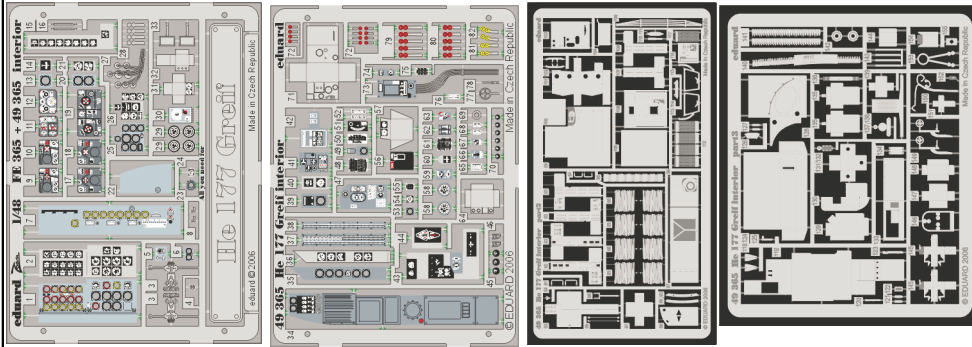

He 177 Greif interior

eduard

49 365

1/48 scale detail set for MPM kit • sada detailů pro model 1/35 MPM

- APPLY EXPRESS MASK AND PAINT BEFORE GLUING
POUÍTE EXPRESNÍ MASKU NABARVIT PŘED SLEPENÍM
- SYMMETRICAL ASSEMBLY
SYMETRICKÁ MONTÁŽ
- REMOVE
ODSTRANIT
- GRIND
OBROUSIT
- DRILL HOLE
VRTAT OTVOR
- BEND
OHNOUT
- OPTION
VOLBA
- REPLACE
NAHRADIT

- ORIGINAL KIT PARTS
PŮVODNÍ DÍLY STAVEBNICE
- PHOTO-ETCHED PARTS
LEPTANÉ DÍLY
- PARTS TO BE REMOVED
DÍLY K ODSTRANĚNÍ
- FILL
TMELIT

REFERENCES:

- MODEL FAN #2 / 2001
- MINIREPLIKA #1 / 2003
- MINIREPLIKA #2 / 2003
- MINIREPLIKA #1 / 2004
- REPLIC #4 / 2001
- HE 177 GREIFWYDAWNICTWO MILITARIA