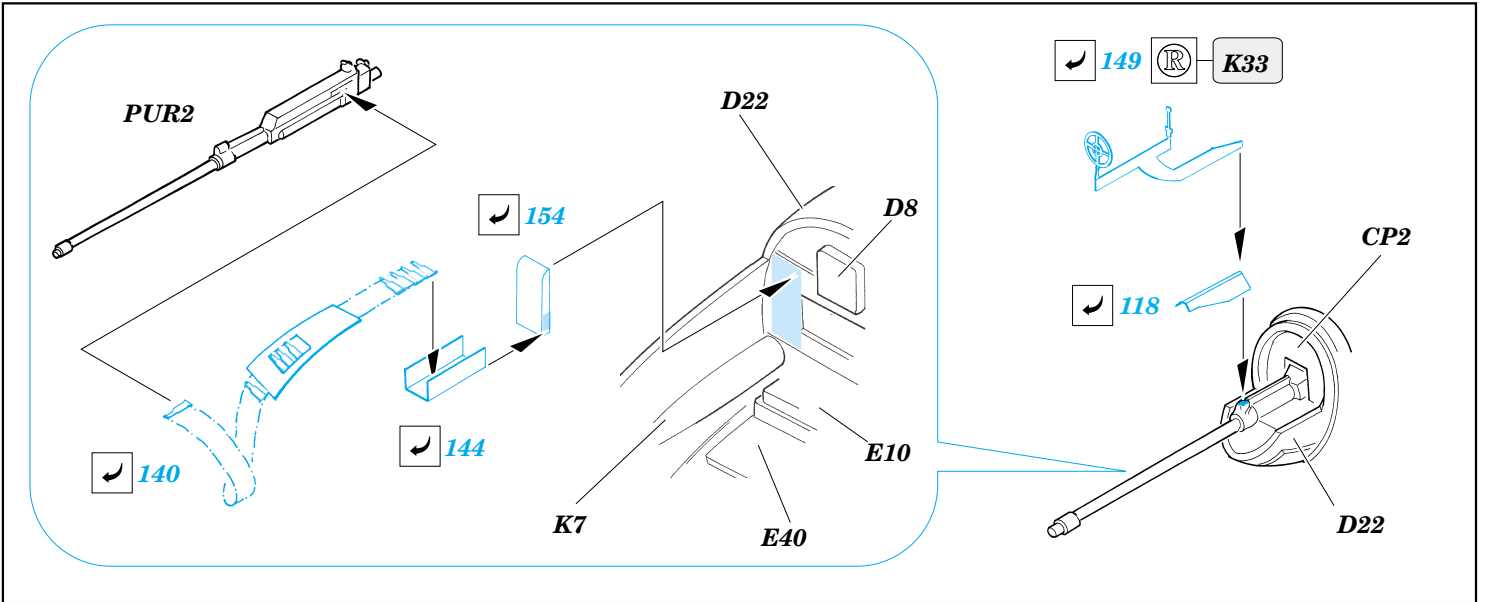

He 177 Greif interior

eduard

49 365

1/48 scale detail set for MPM kit • sada detailů pro model 1/35 MPM

- APPLY EXPRESS MASK AND PAINT BEFORE GLUING
POUÍTE EXPRESNÍ MASKU NABARVIT PŘED SLEPENÍM
- SYMMETRICAL ASSEMBLY
SYMETRICKÁ MONTÁŽ
- REMOVE
ODSTRANIT
- GRIND
OBROUSIT
- DRILL HOLE
VRTAT OTVOR
- BEND
OHNOUT
- OPTION
VOLBA
- REPLACE
NAHRADIT

- ORIGINAL KIT PARTS
PŮVODNÍ DÍLY STAVEBNICE
- PHOTO-ETCHED PARTS
LEPTANÉ DÍLY
- PARTS TO BE REMOVED
DÍLY K ODSTRANĚNÍ
- FILL
TMELIT

REFERENCES:

- MODEL FAN #2 / 2001
- MINIREPLIKA #1 / 2003
- MINIREPLIKA #2 / 2003
- MINIREPLIKA #1 / 2004
- REPLIC #4 / 2001
- HE 177 GREIFWYDAWNICTWO MILITARIA