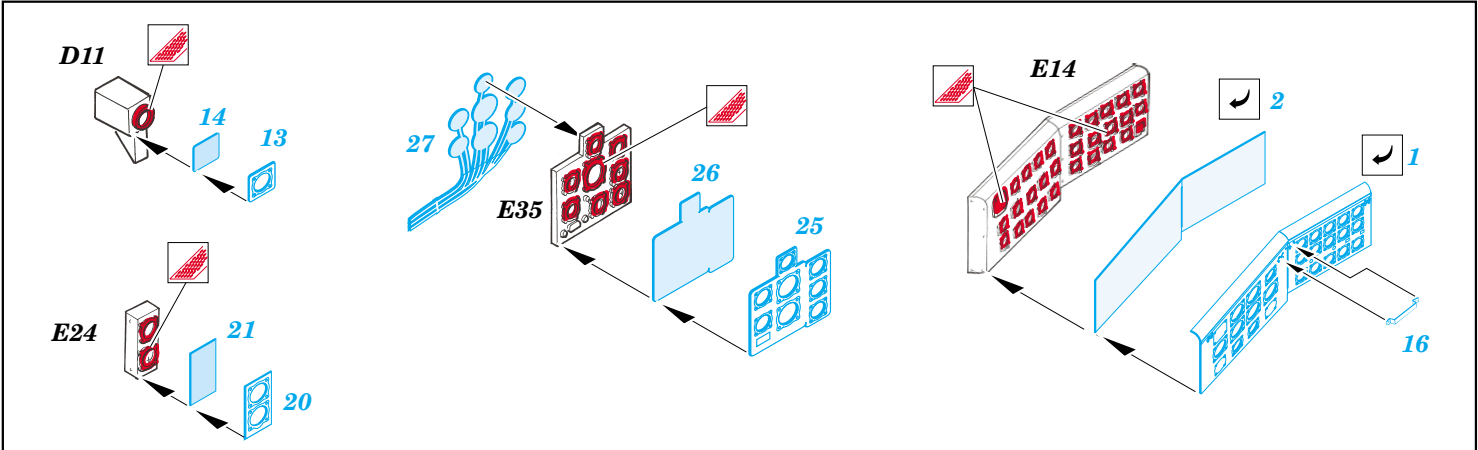

He 177 Greif interior

eduard

49 365

1/48 scale detail set for MPM kit • sada detailů pro model 1/35 MPM

- APPLY EXPRESS MASK AND PAINT BEFORE GLUING
POUÍTE EXPRESNÍ MASKU NABARVIT PŘED SLEPENÍM
- SYMMETRICAL ASSEMBLY
SYMETRICKÁ MONTÁŽ
- REMOVE
ODSTRANIT
- GRIND
OBROUSIT
- DRILL HOLE
VRTAT OTVOR
- BEND
OHNOUT
- OPTION
VOLBA
- REPLACE
NAHRADIT

- ORIGINAL KIT PARTS
PŮVODNÍ DÍLY STAVEBNICE
- PHOTO-ETCHED PARTS
LEPTANÉ DÍLY
- PARTS TO BE REMOVED
DÍLY K ODSTRANĚNÍ
- FILL
TMELIT

REFERENCES:

- MODEL FAN #2 / 2001
- MINIREPLIKA #1 / 2003
- MINIREPLIKA #2 / 2003
- MINIREPLIKA #1 / 2004
- REPLIC #4 / 2001
- HE 177 GREIFWYDAWNICTWO MILITARIA