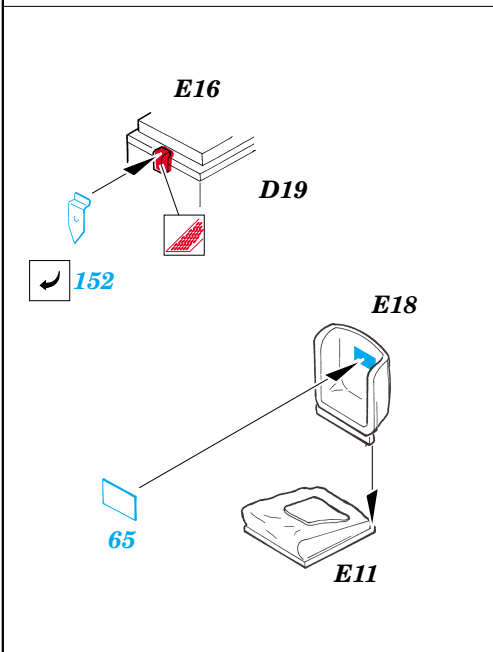

He 177 Greif interior

eduard

49 365

1/48 scale detail set for MPM kit • sada detailů pro model 1/35 MPM

- APPLY EXPRESS MASK AND PAINT BEFORE GLUING
POUÍTE EXPRESNÍ MASKU NABARVIT PŘED SLEPENÍM
- SYMMETRICAL ASSEMBLY
SYMETRICKÁ MONTÁŽ
- REMOVE
ODSTRANIT
- GRIND
OBROUSIT
- DRILL HOLE
VRTAT OTVOR
- BEND
OHNOUT
- OPTION
VOLBA
- REPLACE
NAHRADIT

- ORIGINAL KIT PARTS
PŮVODNÍ DÍLY STAVEBNICE
- PHOTO-ETCHED PARTS
LEPTANÉ DÍLY
- PARTS TO BE REMOVED
DÍLY K ODSTRANĚNÍ
- FILL
TMELIT

REFERENCES:

- MODEL FAN #2 / 2001
- MINIREPLIKA #1 / 2003
- MINIREPLIKA #2 / 2003
- MINIREPLIKA #1 / 2004
- REPLIC #4 / 2001
- HE 177 GREIFWYDAWNICTWO MILITARIA