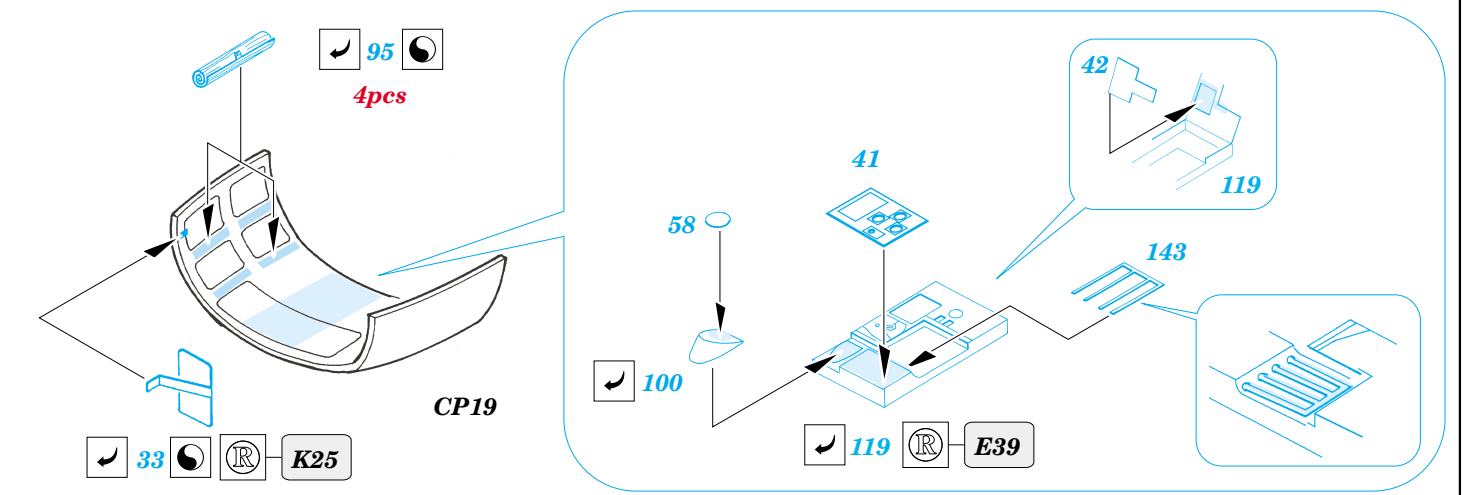

He 177 Greif interior

eduard

49 365

1/48 scale detail set for MPM kit • sada detailů pro model 1/35 MPM

- APPLY EXPRESS MASK AND PAINT BEFORE GLUING
POUÍTE EXPRESNÍ MASKU NABARVIT PŘED SLEPENÍM
- SYMMETRICAL ASSEMBLY
SYMETRICKÁ MONTÁŽ
- REMOVE
ODSTRANIT
- GRIND
OBROUSIT
- DRILL HOLE
VRTAT OTVOR
- BEND
OHNOUT
- OPTION
VOLBA
- REPLACE
NAHRADIT

- ORIGINAL KIT PARTS
PŮVODNÍ DÍLY STAVEBNICE
- PHOTO-ETCHED PARTS
LEPTANÉ DÍLY
- PARTS TO BE REMOVED
DÍLY K ODSTRANĚNÍ
- FILL
TMELIT

REFERENCES:

- MODEL FAN #2 / 2001
- MINIREPLIKA #1 / 2003
- MINIREPLIKA #2 / 2003
- MINIREPLIKA #1 / 2004
- REPLIC #4 / 2001
- HE 177 GREIFWYDAWNICTWO MILITARIA