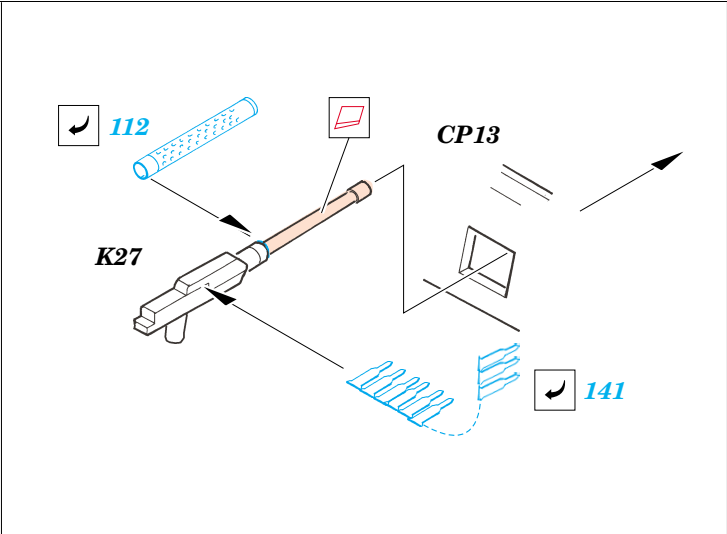

He 177 Greif interior

eduard

49 365

1/48 scale detail set for MPM kit • sada detailů pro model 1/35 MPM

- APPLY EXPRESS MASK AND PAINT BEFORE GLUING
POUÍTE EXPRESNÍ MASKU NABARVIT PŘED SLEPENÍM
- SYMMETRICAL ASSEMBLY
SYMETRICKÁ MONTÁŽ
- REMOVE
ODSTRANIT
- GRIND
OBROUSIT
- DRILL HOLE
VRTAT OTVOR
- BEND
OHNOUT
- OPTION
VOLBA
- REPLACE
NAHRADIT

- ORIGINAL KIT PARTS
PŮVODNÍ DÍLY STAVEBNICE
- PHOTO-ETCHED PARTS
LEPTANÉ DÍLY
- PARTS TO BE REMOVED
DÍLY K ODSTRANĚNÍ
- FILL
TMELIT

REFERENCES:

- MODEL FAN #2 / 2001
- MINIREPLIKA #1 / 2003
- MINIREPLIKA #2 / 2003
- MINIREPLIKA #1 / 2004
- REPLIC #4 / 2001
- HE 177 GREIFWYDAWNICTWO MILITARIA