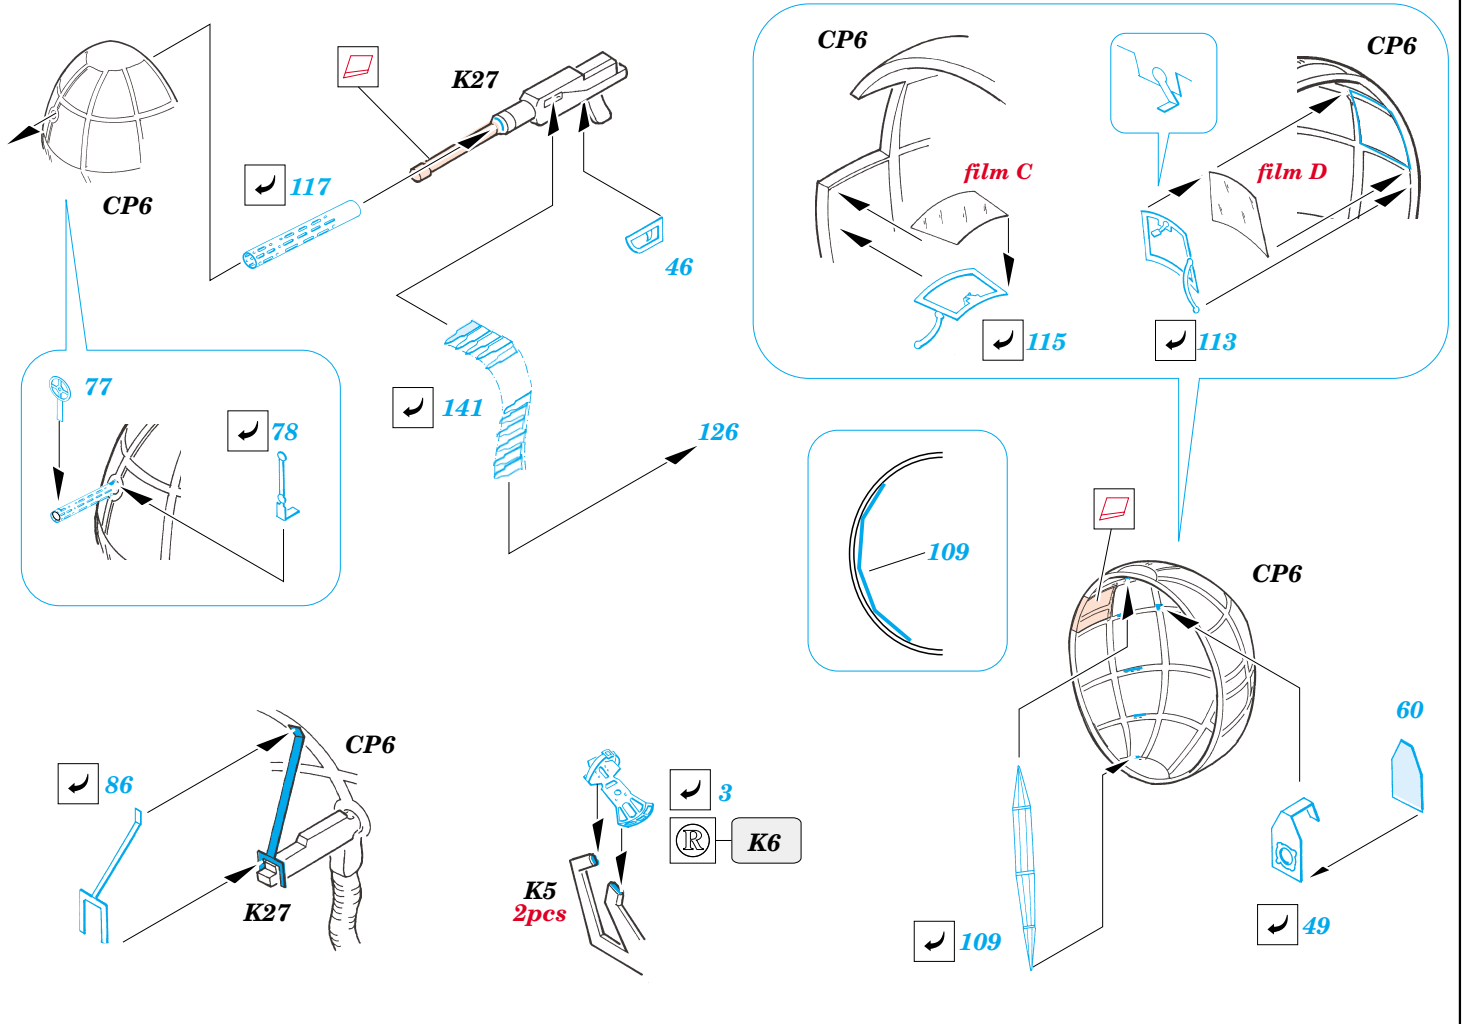

He 177 Greif interior

eduard

49 365

1/48 scale detail set for MPM kit • sada detailů pro model 1/35 MPM

- APPLY EXPRESS MASK AND PAINT BEFORE GLUING
POUÍTE EXPRESNÍ MASKU NABARVIT PŘED SLEPENÍM
- SYMMETRICAL ASSEMBLY
SYMETRICKÁ MONTÁŽ
- REMOVE
ODSTRANIT
- GRIND
OBROUSIT
- DRILL HOLE
VRTAT OTVOR
- BEND
OHNOUT
- OPTION
VOLBA
- REPLACE
NAHRADIT

- ORIGINAL KIT PARTS
PŮVODNÍ DÍLY STAVEBNICE
- PHOTO-ETCHED PARTS
LEPTANÉ DÍLY
- PARTS TO BE REMOVED
DÍLY K ODSTRANĚNÍ
- FILL
TMELIT

REFERENCES:

- MODEL FAN #2 / 2001
- MINIREPLIKA #1 / 2003
- MINIREPLIKA #2 / 2003
- MINIREPLIKA #1 / 2004
- REPLIC #4 / 2001
- HE 177 GREIFWYDAWNICTWO MILITARIA