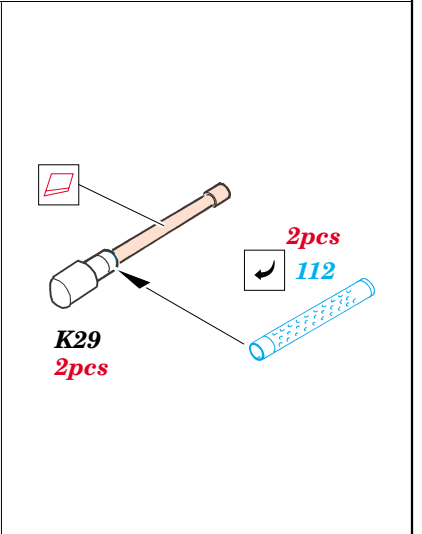

He 177 Greif interior

eduard

49 365

1/48 scale detail set for MPM kit • sada detailů pro model 1/35 MPM

- APPLY EXPRESS MASK AND PAINT BEFORE GLUING
POUÍTE EXPRESNÍ MASKU NABARVIT PŘED SLEPENÍM
- SYMMETRICAL ASSEMBLY
SYMETRICKÁ MONTÁŽ
- REMOVE
ODSTRANIT
- GRIND
OBROUSIT
- DRILL HOLE
VRTAT OTVOR
- BEND
OHNOUT
- OPTION
VOLBA
- REPLACE
NAHRADIT

- ORIGINAL KIT PARTS
PŮVODNÍ DÍLY STAVEBNICE
- PHOTO-ETCHED PARTS
LEPTANÉ DÍLY
- PARTS TO BE REMOVED
DÍLY K ODSTRANĚNÍ
- FILL
TMELIT

REFERENCES:

- MODEL FAN #2 / 2001
- MINIREPLIKA #1 / 2003
- MINIREPLIKA #2 / 2003
- MINIREPLIKA #1 / 2004
- REPLIC #4 / 2001
- HE 177 GREIFWYDAWNICTWO MILITARIA