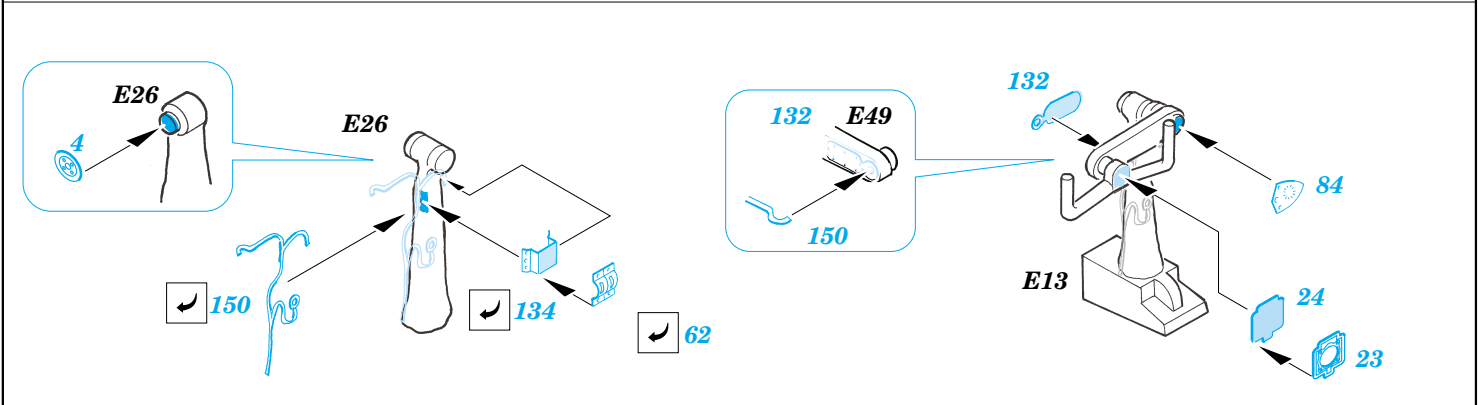

He 177 Greif interior

eduard

49 365

1/48 scale detail set for MPM kit • sada detailů pro model 1/35 MPM

- APPLY EXPRESS MASK AND PAINT BEFORE GLUING
POUÍTE EXPRESNÍ MASKU NABARVIT PŘED SLEPENÍM
- SYMMETRICAL ASSEMBLY
SYMETRICKÁ MONTÁŽ
- REMOVE
ODSTRANIT
- GRIND
OBROUSIT
- DRILL HOLE
VRTAT OTVOR
- BEND
OHNOUT
- OPTION
VOLBA
- REPLACE
NAHRADIT

- ORIGINAL KIT PARTS
PŮVODNÍ DÍLY STAVEBNICE
- PHOTO-ETCHED PARTS
LEPTANÉ DÍLY
- PARTS TO BE REMOVED
DÍLY K ODSTRANĚNÍ
- FILL
TMELIT

REFERENCES:

- MODEL FAN #2 / 2001
- MINIREPLIKA #1 / 2003
- MINIREPLIKA #2 / 2003
- MINIREPLIKA #1 / 2004
- REPLIC #4 / 2001
- HE 177 GREIFWYDAWNICTWO MILITARIA