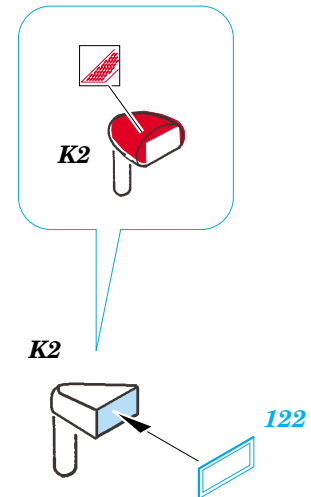

He 177 Greif interior

eduard

49 365

1/48 scale detail set for MPM kit • sada detailů pro model 1/35 MPM

- APPLY EXPRESS MASK AND PAINT BEFORE GLUING
POUÍTE EXPRESNÍ MASKU NABARVIT PŘED SLEPENÍM
- SYMMETRICAL ASSEMBLY
SYMETRICKÁ MONTÁŽ
- REMOVE
ODSTRANIT
- GRIND
OBROUSIT
- DRILL HOLE
VRTAT OTVOR
- BEND
OHNOUT
- OPTION
VOLBA
- REPLACE
NAHRADIT

- ORIGINAL KIT PARTS
PŮVODNÍ DÍLY STAVEBNICE
- PHOTO-ETCHED PARTS
LEPTANÉ DÍLY
- PARTS TO BE REMOVED
DÍLY K ODSTRANĚNÍ
- FILL
TMELIT

REFERENCES:

- MODEL FAN #2 / 2001
- MINIREPLIKA #1 / 2003
- MINIREPLIKA #2 / 2003
- MINIREPLIKA #1 / 2004
- REPLIC #4 / 2001
- HE 177 GREIFWYDAWNICTWO MILITARIA