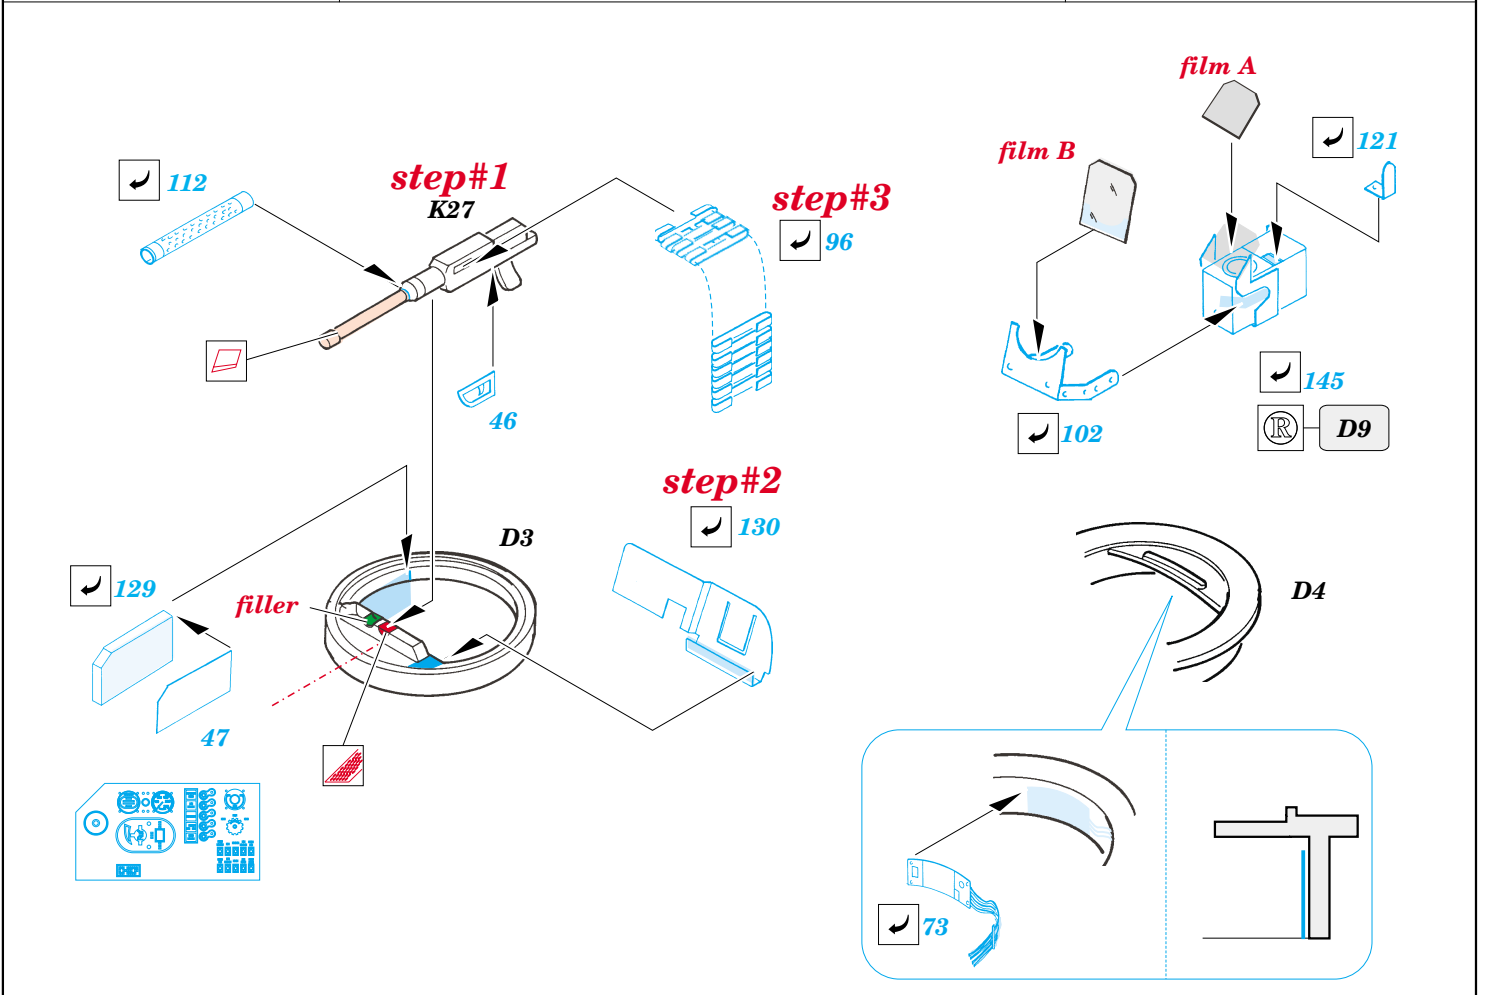

He 177 Greif interior

eduard

49 365

1/48 scale detail set for MPM kit • sada detailů pro model 1/35 MPM

- APPLY EXPRESS MASK AND PAINT BEFORE GLUING
POUÍTE EXPRESNÍ MASKU NABARVIT PŘED SLEPENÍM
- SYMMETRICAL ASSEMBLY
SYMETRICKÁ MONTÁŽ
- REMOVE
ODSTRANIT
- GRIND
OBROUSIT
- DRILL HOLE
VRTAT OTVOR
- BEND
OHNOUT
- OPTION
VOLBA
- REPLACE
NAHRADIT

- ORIGINAL KIT PARTS
PŮVODNÍ DÍLY STAVEBNICE
- PHOTO-ETCHED PARTS
LEPTANÉ DÍLY
- PARTS TO BE REMOVED
DÍLY K ODSTRANĚNÍ
- FILL
TMELIT

REFERENCES:

- MODEL FAN #2 / 2001
- MINIREPLIKA #1 / 2003
- MINIREPLIKA #2 / 2003
- MINIREPLIKA #1 / 2004
- REPLIC #4 / 2001
- HE 177 GREIFWYDAWNICTWO MILITARIA