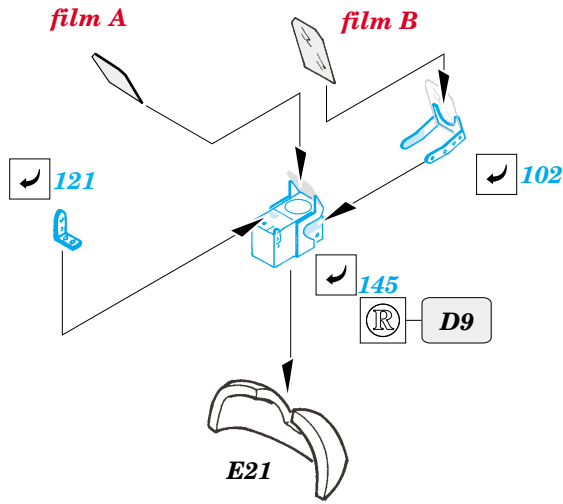

He 177 Greif interior

eduard

49 365

1/48 scale detail set for MPM kit • sada detailů pro model 1/35 MPM

- APPLY EXPRESS MASK AND PAINT BEFORE GLUING
POUÍTE EXPRESNÍ MASKU NABARVIT PŘED SLEPENÍM
- SYMMETRICAL ASSEMBLY
SYMETRICKÁ MONTÁŽ
- REMOVE
ODSTRANIT
- GRIND
OBROUSIT
- DRILL HOLE
VRTAT OTVOR
- BEND
OHNOUT
- OPTION
VOLBA
- REPLACE
NAHRADIT

- ORIGINAL KIT PARTS
PŮVODNÍ DÍLY STAVEBNICE
- PHOTO-ETCHED PARTS
LEPTANÉ DÍLY
- PARTS TO BE REMOVED
DÍLY K ODSTRANĚNÍ
- FILL
TMELIT

REFERENCES:

- MODEL FAN #2 / 2001
- MINIREPLIKA #1 / 2003
- MINIREPLIKA #2 / 2003
- MINIREPLIKA #1 / 2004
- REPLIC #4 / 2001
- HE 177 GREIFWYDAWNICTWO MILITARIA