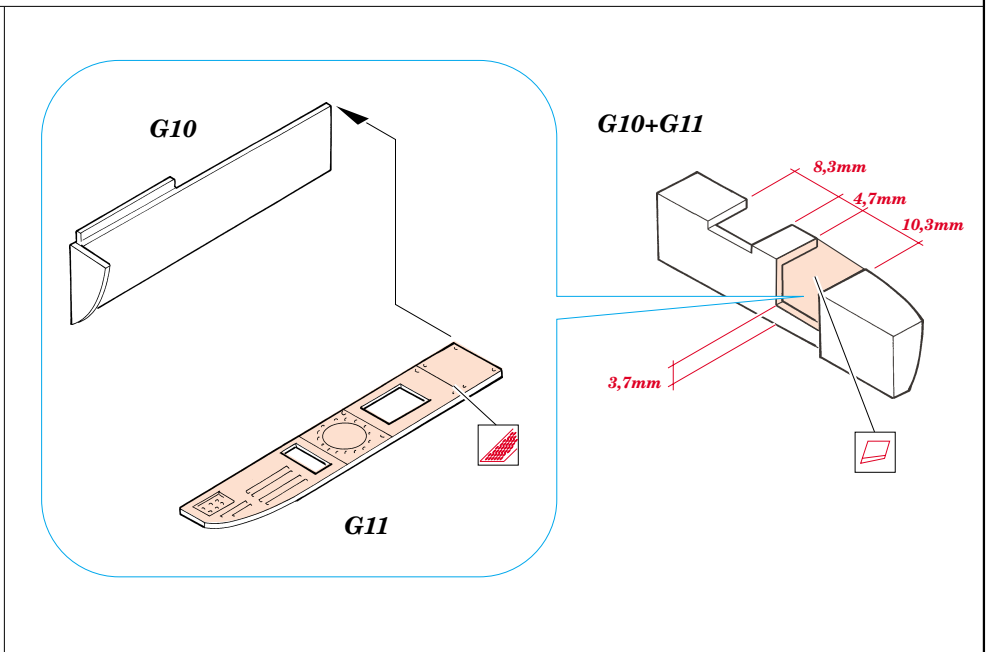

He 177 Greif interior

eduard

49 365

1/48 scale detail set for MPM kit • sada detailů pro model 1/35 MPM

- APPLY EXPRESS MASK AND PAINT BEFORE GLUING
POUÍTE EXPRESNÍ MASKU NABARVIT PŘED SLEPENÍM
- SYMMETRICAL ASSEMBLY
SYMETRICKÁ MONTÁŽ
- REMOVE
ODSTRANIT
- GRIND
OBROUSIT
- DRILL HOLE
VRTAT OTVOR
- BEND
OHNOUT
- OPTION
VOLBA
- REPLACE
NAHRADIT

- ORIGINAL KIT PARTS
PŮVODNÍ DÍLY STAVEBNICE
- PHOTO-ETCHED PARTS
LEPTANÉ DÍLY
- PARTS TO BE REMOVED
DÍLY K ODSTRANĚNÍ
- FILL
TMELIT

REFERENCES:

- MODEL FAN #2 / 2001
- MINIREPLIKA #1 / 2003
- MINIREPLIKA #2 / 2003
- MINIREPLIKA #1 / 2004
- REPLIC #4 / 2001
- HE 177 GREIFWYDAWNICTWO MILITARIA